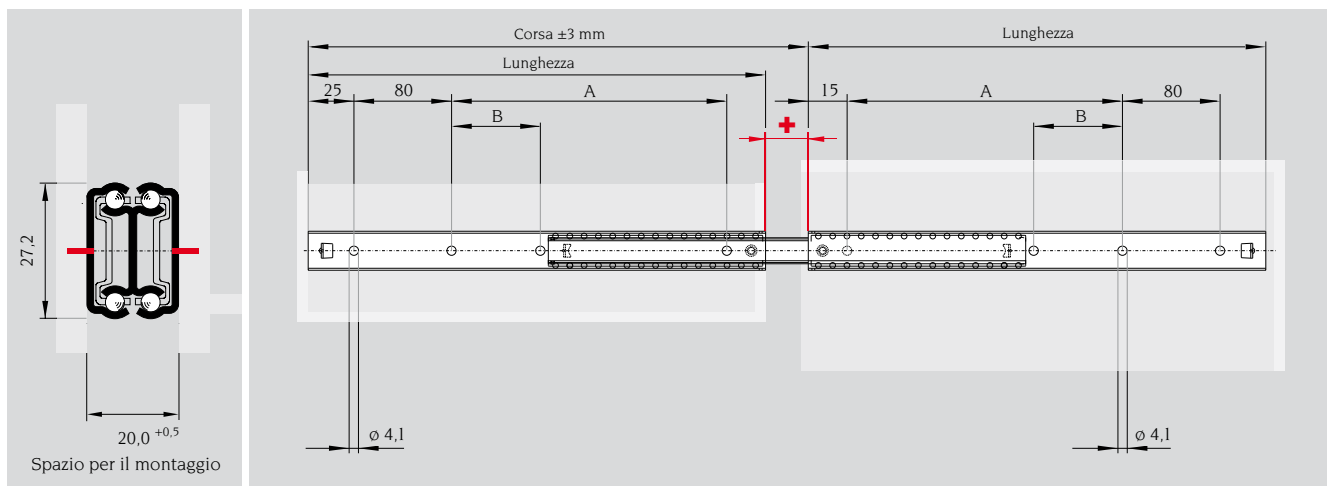

Extra estensione Serie 040 in acciaio inox

- Portata fino a 35 kg
- Corsa 100% +
- Stop in posizione chiusa

Codice	Lunghezza mm	Corsa mm	Portata per paio (kg)		A mm	B mm	Peso kg / paio
			a 10.000 cicli	a 100.000 cicli			
040.12162	300	326	35	25	180	-	0,85
040.12163	350	376	35	25	230	70	0,98
040.12164	400	426	35	25	280	100	1,13
040.12165	450	476	35	25	330	100	1,28
040.12166	500	526	35	25	380	140	1,44
040.12167	550	576	35	25	430	160	1,64

Materiali e superfici:

- Binari: acciaio inox
- Gabbiette: acciaio inox
- Sfere: acciaio inox

Range di temperatura:

- Temperatura d'impiego da -30°C a +200°C

Rappresentante per l'Italia

SIROS srl · Via Papa Giovanni XXIII, 55 · 20090 Rodano (MI) · Tel. 02 75 39 121 · Fax 02 75 33 623
E-mail: info@enearossi.it · Internet: www.enearossi.it